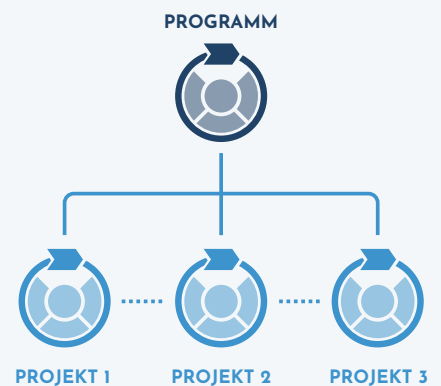

PROGRAM MANAGEMENT OPTION

Steuerung komplexer Programme und Abwicklung von Teilprojekten

ONEPOINTs Program Management Option ermöglicht die einfache Planung und Steuerung von großen, komplexen Projekten und Abhängigkeiten zwischen verknüpften Projekten. Eine Unterteilung in Teilprojekte und die Verteilung der Verantwortung an mehrere Projektmanager wird dabei unterstützt. Jeder Teilprojektmanager kann dann entscheiden, welche Vorgänge im Gesamtprogrammplan ersichtlich sind.

Unterstützung der strategischen Gesamtziele und Vision der Organisation durch Einsatz des Programms als zentrale Koordinationsstelle und Schwerpunktsetzung auf jene Projekte, die zur Vision beitragen

Reduzierung der Kosten und Projektlaufzeit durch verbessertes Management von wechselseitigen Projektabhängigkeiten dank der Nutzung von Synergien und transparenter Kommunikation innerhalb des Programms

Reduzierung von Risiken und deren Auswirkungen durch Verteilung der Verantwortung an mehrere Projektmanager sowie mehr Übersichtlichkeit dank Verlinkung von Vorgängen zwischen Programm und Teilprojekten

Effektive Ressourcenplanung innerhalb des Programms durch einfachere Priorisierung und flexible Reaktionen durch entsprechende Umverteilung von Ressourcen bei Bedarfsänderungen

FUNKTIONEN

- ✓ Unterteilung von großen, komplexen Projekten in mehrere zugehörige Teilprojekte und Verteilung von Verantwortlichkeiten auf mehrere Projektmanager
- ✓ Automatische Erstellung eines Programms durch Hinzufügen eines Teilprojekts zu einem bestehenden Projekt
- ✓ Verbindung von Abhängigkeiten von Vorgängen zwischen Teilprojekten und dem Programm
- ✓ Automatisch aggregierte Daten von der Teilprojekt- bis hin zur Programmebene
- ✓ Statusberichterstellung auf Programm- und Teilprojektebene, sowie Gesamtkosten- und Fortschrittsverfolgung mit versionskontrollierten Programmplänen
- ✓ Einbeziehung von Teilprojekten in mehrere Programme und Verknüpfung von Programmen als Teilprojekte von anderen Programmen